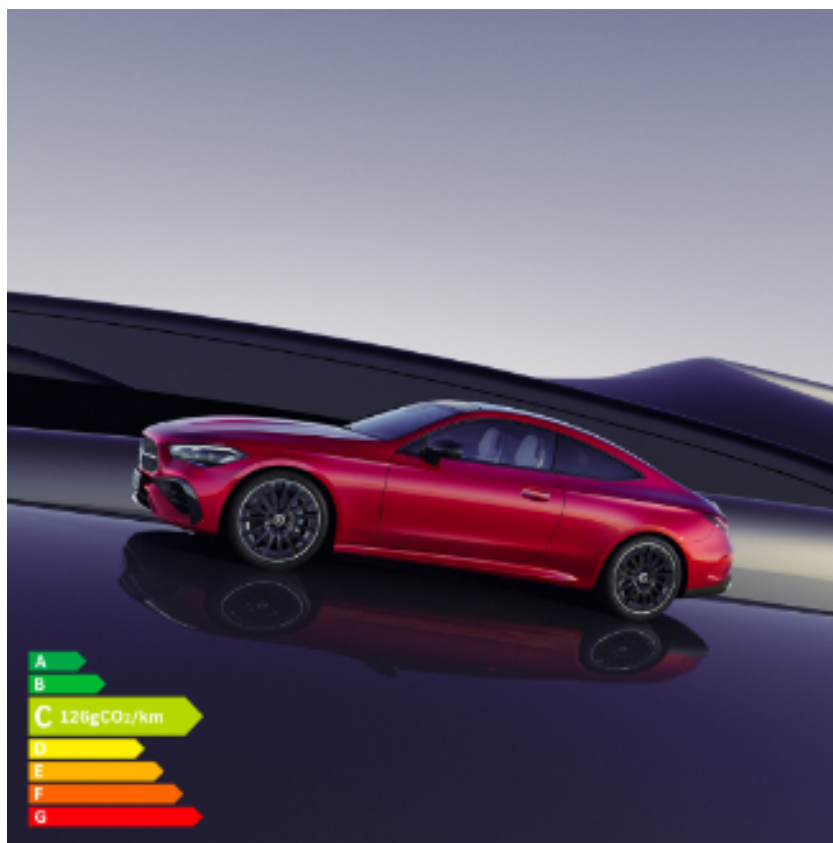

Smart Vichy

Nouveau Mercedes CLE Coupé

Le 7 mai 2024 - Nouveauté

Découvrez le nouveau Mercedes CLE coupé, l'essence même de la sportivité Mercedes-Benz dans un design élégant.

Sécurité, confort et technologie de pointe sont les mots clés du nouveau modèle !

Personnalisez son intérieur, ajustez les éclairages d'ambiance comme vous le souhaitez parmi 64 couleurs disponibles.

Profitez de 4 places pour un confort maximal et d'une capacité de chargement de 420L.